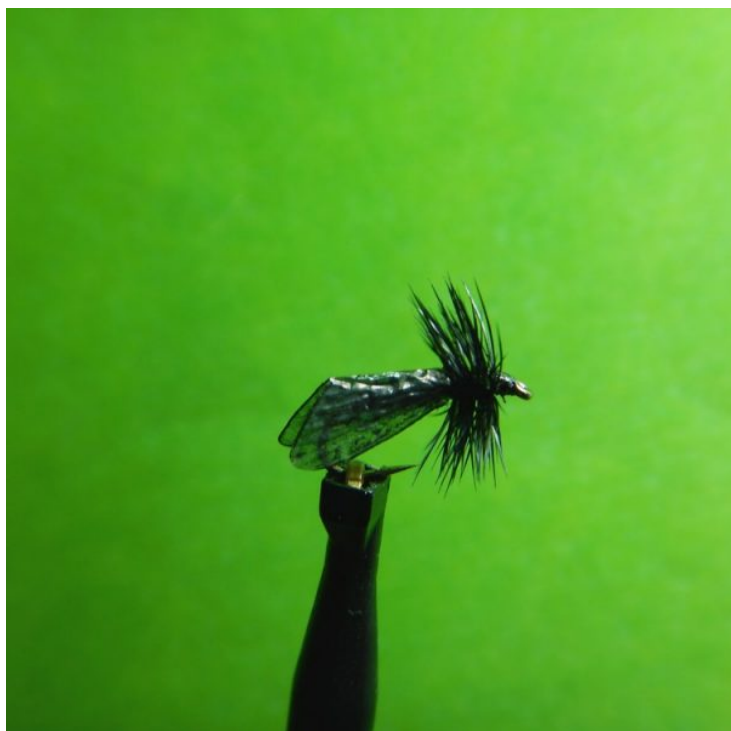

Petit Sedge Noir

Price: 2.40€

Product Categories: [Les Sedges](#)

Product Page: <https://www.ericparis.fr/produit/petit-sedge-noir/>

Product Variants

- Petit Sedge Noir - H16 (#2139)

Product Summary

TRU304-H16