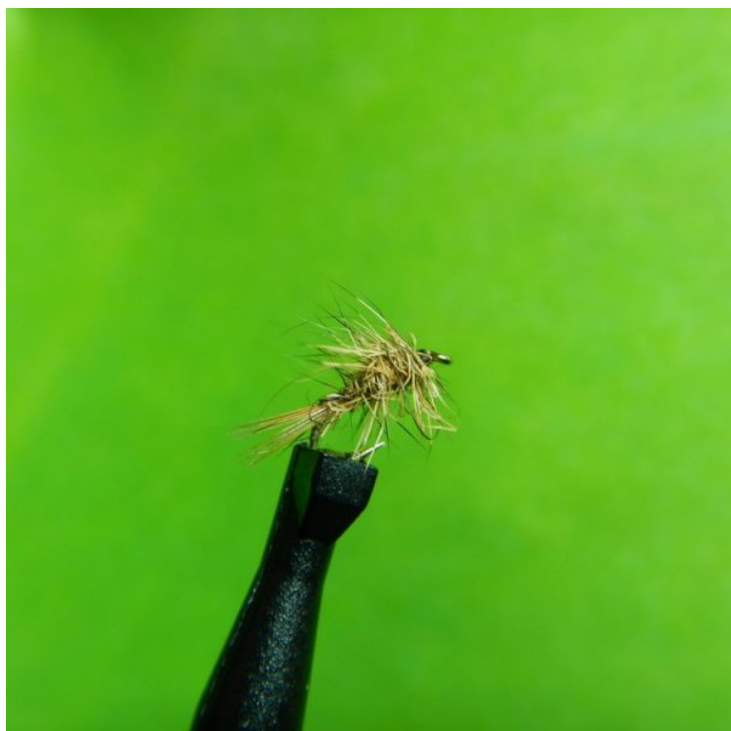

La Poil de Chien

Price: 2.40€

Product Categories: [Les Emergentes Ephémères](#)

Product Page: <https://www.ericparis.fr/produit/oreille-de-lievre/>

Product Variants

- La Poil de Chien - H14 (#1453)
- La Poil de Chien - H16 (#1454)
- La Poil de Chien - H18 (#1455)
- La Poil de Chien - H20 (#1456)

Product Summary

TRU100-H14 à H20

Product Description

Série d'Émergentes pour la Truite et l'Ombre

Imitation d'ensemble connue dans le monde entier comme une des meilleures émergentes et oh combien très efficace. Sa réputation n'est plus à faire.

A utiliser toute l'année principalement pour la pêche des poissons méfiants sur les grands plats.

Product Attributes

- Taille: H14, H16, H18, H20