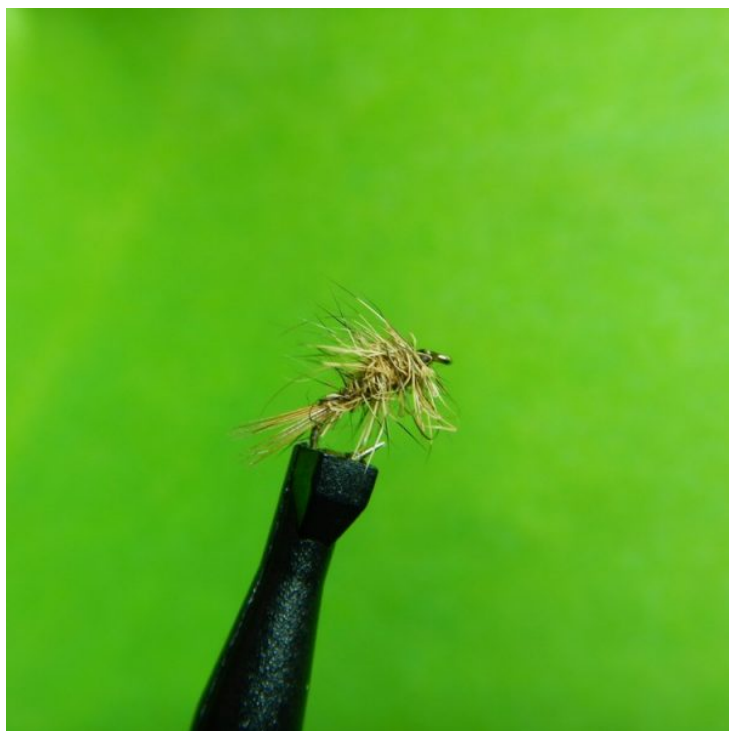

## La Poil de Chien

Price: 2.40€

**Product Categories:** [Les Emergentes Ephémères](#)

**Product Page:** <https://www.ericparis.fr/produit/oreille-de-lievre/>

## Product Description

Série d'Émergentes pour la Truite et l'Ombre

Imitation d'ensemble connue dans le monde entier comme une des meilleures émergentes et oh combien très efficace. Sa réputation n'est plus à faire.

A utiliser toute l'année principalement pour la pêche des poissons méfiants sur les grands plats.

## Product Attributes

- Taille: H14, H16, H18, H20