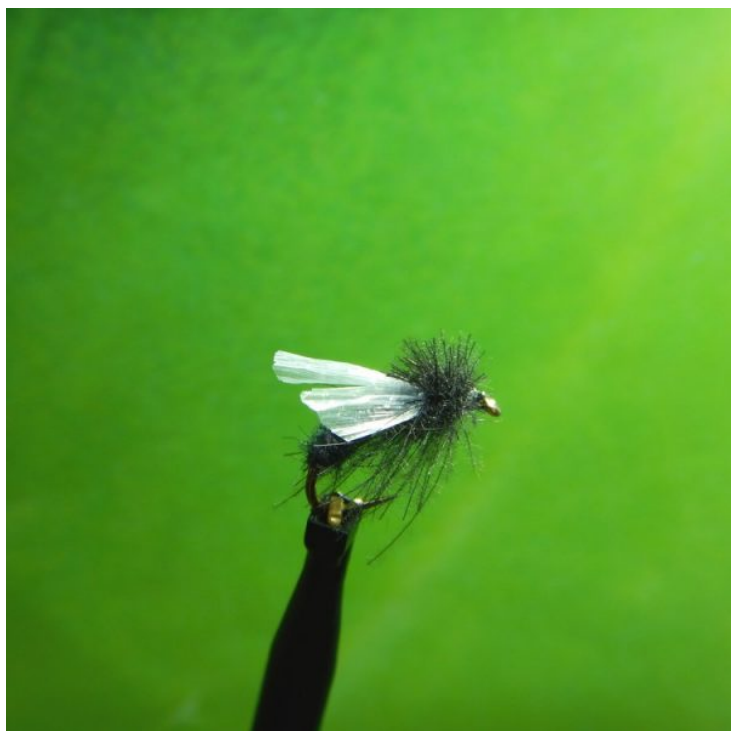

Mouche St-Marc

Price: 2.30€

Product Categories: [Les Terrestres](#)

Product Page: <https://www.ericparis.fr/produit/mouche-st-marc/>

Product Variants

- Mouche St-Marc - H14 (#1429)

Product Summary

TRU400-H14