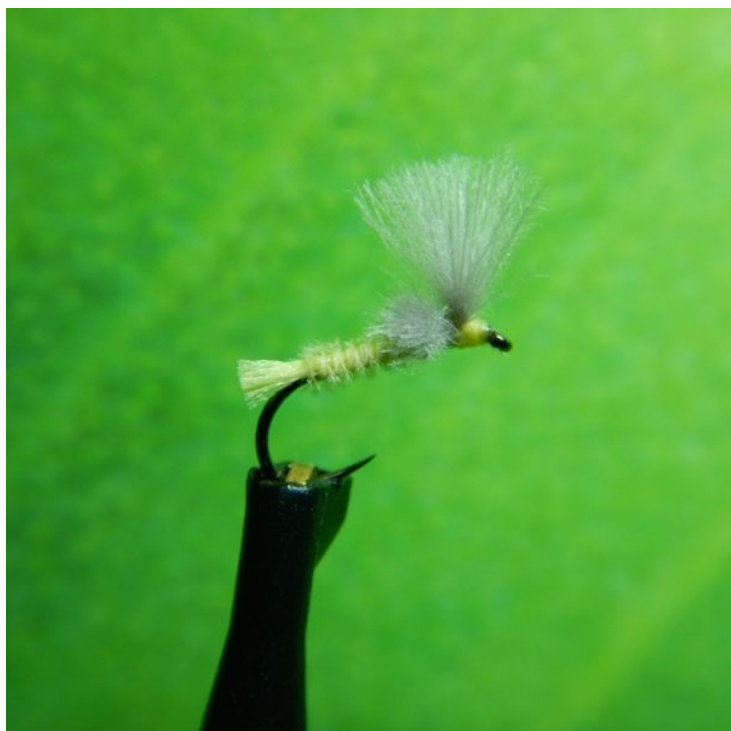

Ombrette Light Cahill

Price: 2.40€

Product Categories: [Les Spéciales Ombre](#)

Product Page: <https://www.ericparis.fr/produit/lombrette-light-cahill/>

Product Variants

- Ombrette Light Cahill - H16 (#1723)
- Ombrette Light Cahill - H18 (#1724)

Product Summary

OMB003D-H16-H18

Product Description

Série Spéciale Ombre

Voici une imitation de "CDC Jaune pâle" pour représenter de petites mouches d'éphémères qui en taille 16 ou 18 est destiné à la pêche des Ombres mais qui fonctionnera aussi très bien sur les Truites.

J'ai une affection particulière pour cette mouche qui malgré sa simplicité à un pouvoir d'attractivité énorme sur les poissons.

Modèle de CDC que j'utilise le plus souvent durant la saison de pêche. A utiliser pour attaquer les gobages d'Ombres surtout sur les grands plats.

A utiliser de Juin à fin Octobre durant toute la journée.

Product Attributes

- Taille: H16, H18