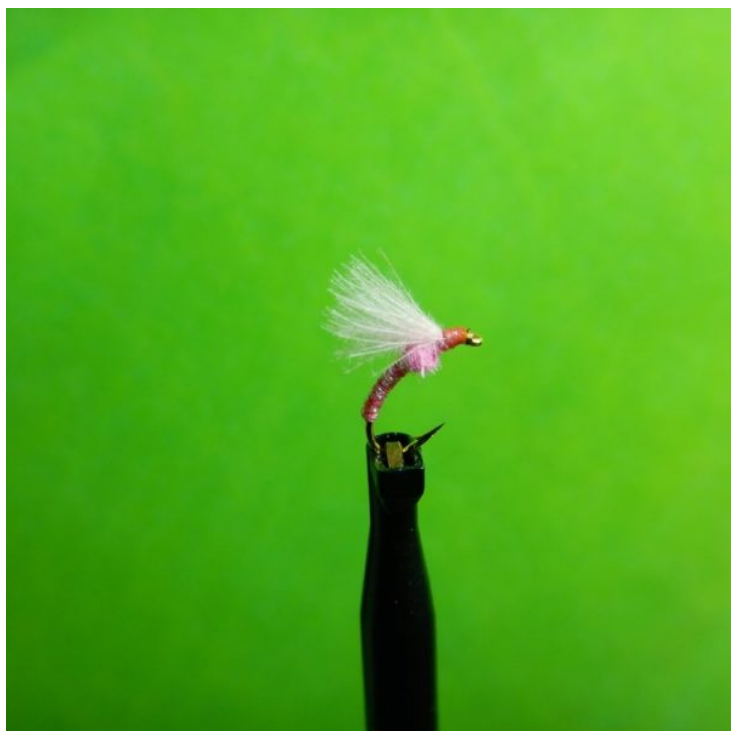

Thymaflash Rose

Price: 2.40€

Product Categories: [Les Spéciales Ombre](#)

Product Page: <https://www.ericparis.fr/produit/la-thymaflash-rose/>

Product Variants

- Thymaflash Rose - H18 (#1748)
- Thymaflash Rose - H16 (#3598)

Product Summary

OMB122C-H16-H18