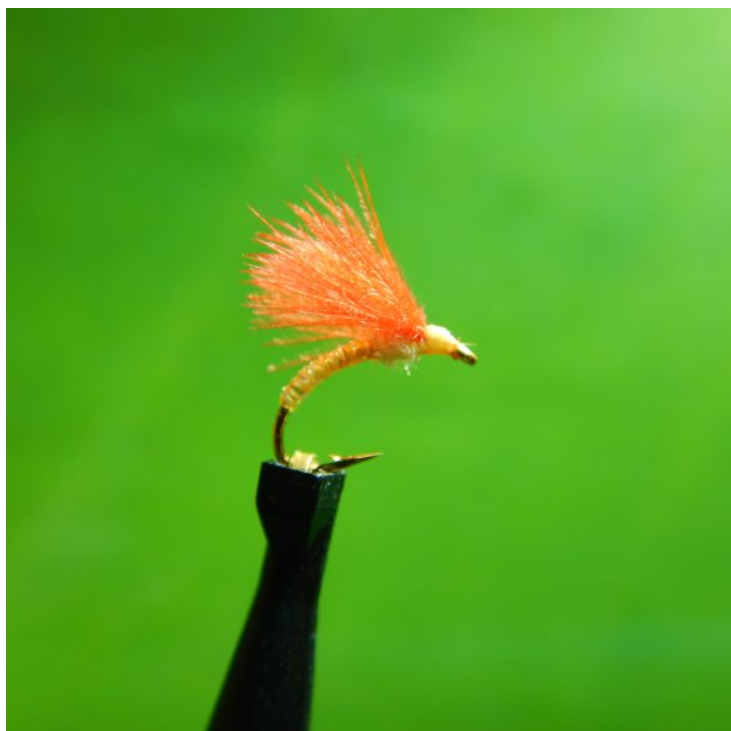

Thymaflash Jaune

Price: 2.40€

Product Categories: [Les Spéciales Ombre](#)

Product Page: <https://www.ericparis.fr/produit/la-thymaflash-jaune/>

Product Variants

- Thymaflash Jaune - H18 (#1750)
- Thymaflash Jaune - H16 (#3599)

Product Summary

OMB122D-H16-H18