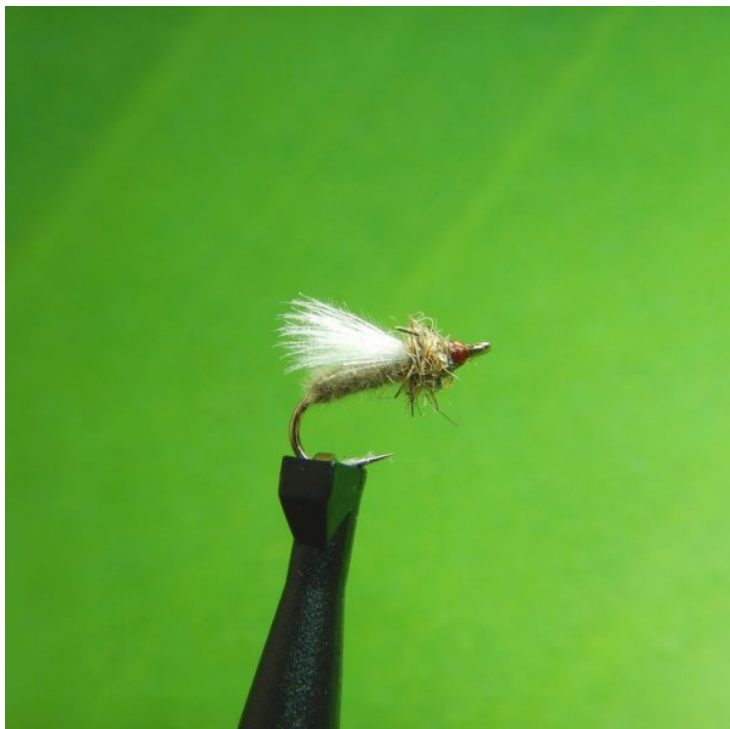

La p'tite Merde

Price: 2.40€

Product Categories: [Les Diptères](#)

Product Page: <https://www.ericparis.fr/produit/la-ptite-merde/>

Product Variants

- La p'tite Merde - H20 (#1417)
- La p'tite Merde - H22 (#1628)

Product Summary

TRU315-H20-H22

Product Description

Série de Diptères pour la Truite et l'Ombre

Voici une imitation d'ensemble de moucheron adulte (type Simulies). Ces insectes sont abondants en rivière et qu'ils soient aquatiques ou terrestres tous les stades biologiques servent de nourriture

aux Truites et aux Ombres. Le stade le plus intéressant à imiter est le moment où l'adulte éclot de la puppe nymphale à la surface. Il faut alors pêcher près de la surface.

Pourtant, rien ne semble éclore, et, lors d'une grosse éclosion, on pourrait croire qu'il pleut sur l'eau aux endroits où tombent les adultes.

A utiliser durant toute la saison de pêche.

Product Attributes

- Taille: H20, H22