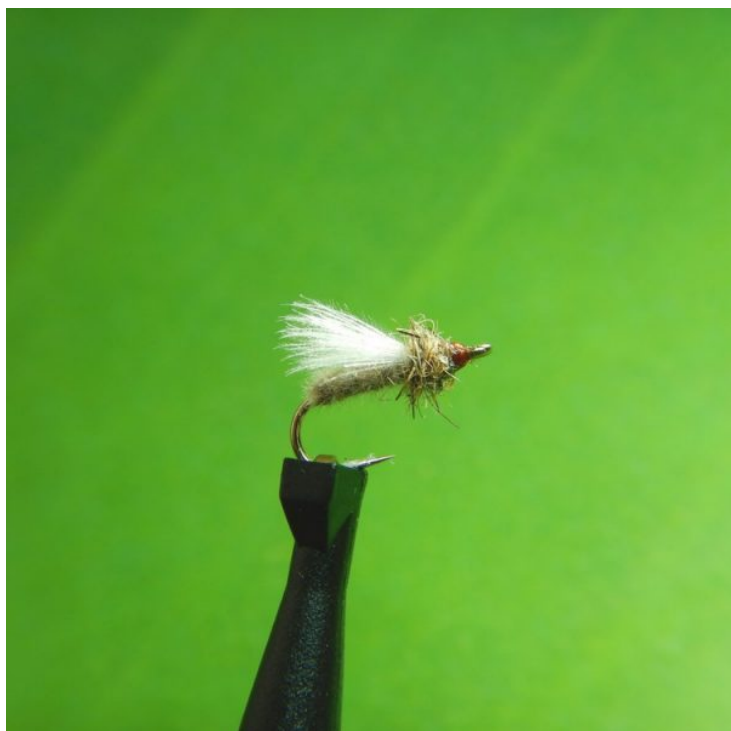

La p'tite Merde

Price: 2.40€

Product Categories: [Les Diptères](#)

Product Page: <https://www.ericparis.fr/produit/la-ptite-merde/>

Product Variants

- La p'tite Merde - H20 (#1417)
- La p'tite Merde - H22 (#1628)

Product Summary

TRU315-H20-H22