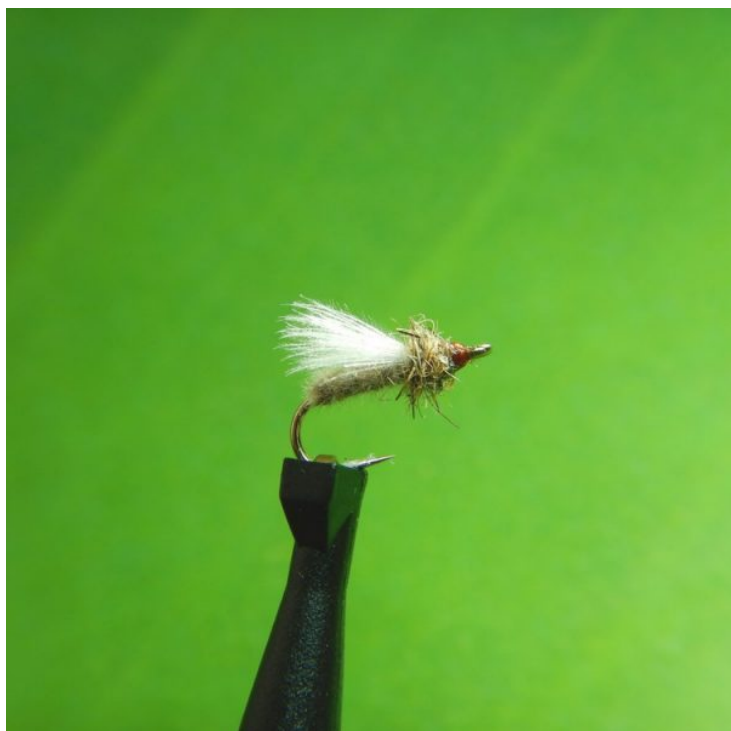

La p'tite Merde

Price: 2.40€

Product Categories: [Les Diptères](#)

Product Page: <https://www.ericparis.fr/produit/la-ptite-merde/>

Product Variants

- La p'tite Merde - H20 (#1417)
- La p'tite Merde - H22 (#1628)

Product Summary

TRU315-H20-H22

Product Description

Série de Diptères pour la Truite et l'Ombre

Voici une imitation d'ensemble de moucheron adulte (type Simulies). Ces insectes sont abondants en rivière et qu'ils soient aquatiques ou terrestres tous les stades biologiques servent de nourriture

aux Truites et aux Ombres. Le stade le plus intéressant à imiter est le moment où l'adulte éclot de la puppe nymphale à la surface. Il faut alors pêcher près de la surface.

Pourtant, rien ne semble éclore, et, lors d'une grosse éclosion, on pourrait croire qu'il pleut sur l'eau aux endroits où tombent les adultes.

A utiliser durant toute la saison de pêche.

Product Attributes

- Taille: H20, H22