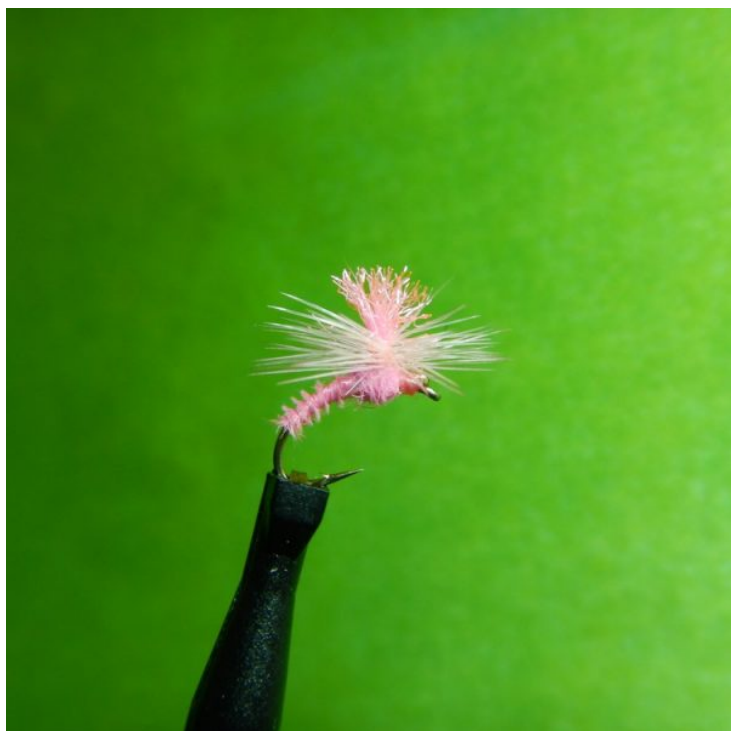

Para Rosée

Price: 2.40€

Product Categories: [Les Spéciales Ombre](#)

Product Page: <https://www.ericparis.fr/produit/la-para-rosee/>

Product Variants

- Para Rosée - H16 (#1693)
- Para Rosée - H18 (#1694)

Product Summary

OMB002C-H16-H18