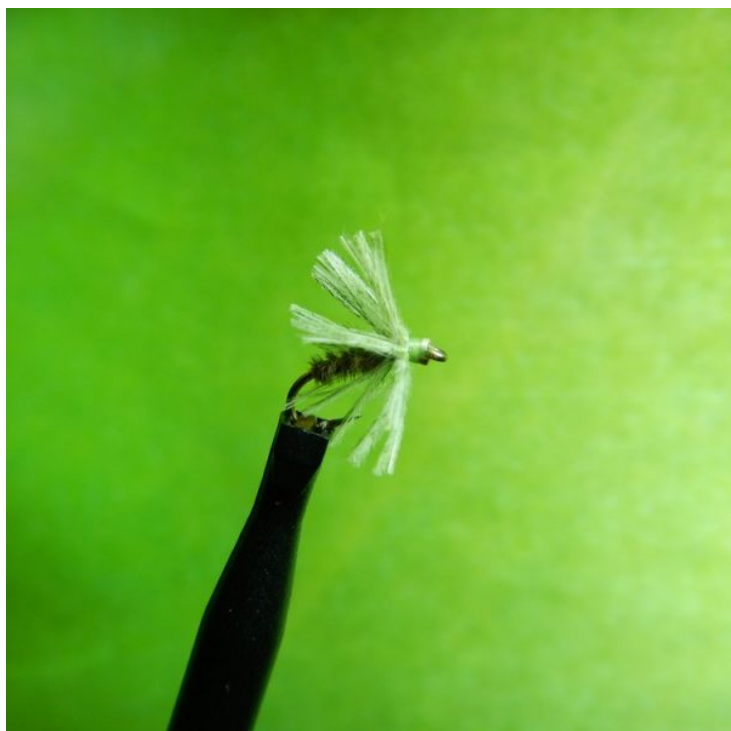

Mini Cane Verte

Price: 2.20€

Product Categories: [Les Spéciales Ombre](#)

Product Page: <https://www.ericparis.fr/produit/la-mini-cane-verte/>

Product Variants

- Mini Cane Verte - H18 (#1697)
- Mini Cane Verte - H20 (#1698)

Product Summary

OMB004-H18-H20

Product Description

Série Spéciales Ombre

Voici une imitation de petite "Peute" de couleur verte pour représenter quelques petits insectes terrestres et verdâtres que l'on voit en bordure de rivière qui en taille 18 ou 20 est destiné à la pêche des Ombres mais qui fonctionnera aussi sur les Truites. J'ai une affection particulière pour la "Peute" qui malgré sa simplicité à un pouvoir d'attractivité sur les poissons qui est énorme.

Modèle prévu pour attaquer les postes à Ombre aussi bien sur gobage; qu'en tapant l'eau surtout sur les grands plats.

A utiliser de Mai à fin Octobre durant toute la journée.

Product Attributes

- Taille: H18, H20