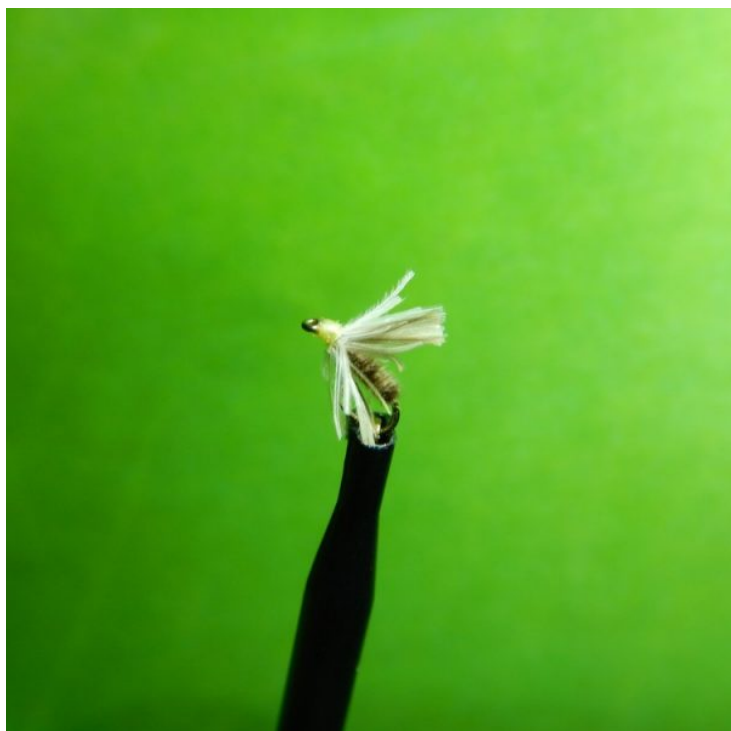

Mini Cane Naturel

Price: 2.20€

Product Categories: [Les Spéciales Ombre](#)

Product Page: <https://www.ericparis.fr/produit/la-mini-cane-naturel/>

Product Variants

- Mini Cane Naturel - H18 (#1707)
- Mini Cane Naturel - H20 (#1708)

Product Summary

OMB006-H18-H20